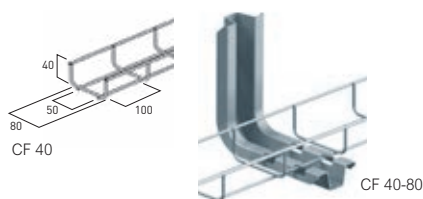

## CF 40-80 et G-MINI

chemins de câbles en fils d'aciers soudés

Réf.	<b>CF 40-80</b>		
<b>EZ</b>	<b>GC</b>	Pour faux-plafond à hauteur réduite Les 2 fils de fond facilitent la fixation de câbles et luminaires	Poids KG/m
CM430080	CM430083	CF 40-80	0,54

## TXF35 et CFG

chemins de câbles en fils d'aciers soudés

Réf.	<b>TXF35</b>		
<b>EZ</b>	<b>GC</b>	CM7550011   CM7550031 TXF35	Poids KG/m
<b>GS</b>		CM755100   CM755103 CP35 couvercle TXF35	0,53
			0,41

1 : **304L** et **316L** disponibles sur demande

Réf.	<b>G-MINI</b>		
<b>EZ</b>	<b>316L</b>	S'adapte à tous les obstacles Réalisation des coudes et changements de plan par simple coupe de 2 fils en vis-à-vis avec la pince coupante	Poids KG/m
CM430111	CM430114	G-MINI	0,13