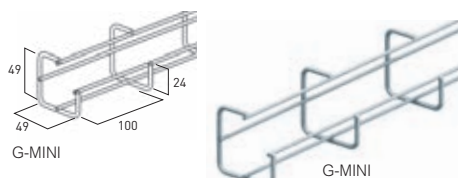

## CF 40-80 et G-MINI

chemins de câbles en fils d'aciers soudés

Réf.	<b>CF 40-80</b>		
<b>EZ</b>	<b>GC</b>	Pour faux-plafond à hauteur réduite Les 2 fils de fond facilitent la fixation de câbles et luminaires	Poids KG/m
CM430080	CM430083	CF 40-80	0,54

## TXF35 et CFG

chemins de câbles en fils d'aciers soudés

Réf.	<b>TXF35</b>		
<b>EZ</b>	<b>GC</b>	CM7550011   CM7550031 TXF35	Poids KG/m
<b>GS</b>		CM755100   CM755103 CP35 couvercle TXF35	0,53
			0,41

1 : **304L** et **316L** disponibles sur demande

Réf.	<b>G-MINI</b>		
<b>EZ</b>	<b>316L</b>	S'adapte à tous les obstacles Réalisation des coudes et changements de plan par simple coupe de 2 fils en vis-à-vis avec la pince coupante	Poids KG/m
CM430111	CM430114	G-MINI	0,13