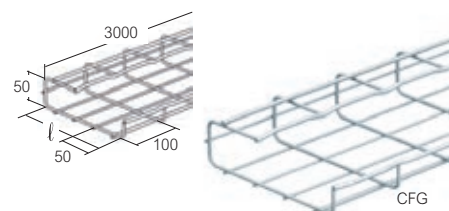

## CF 40-80 et G-MINI

chemins de câbles en fils d'aciers soudés

Réf.	<b>CF 40-80</b>		
<b>EZ</b>	<b>GC</b>	Pour faux-plafond à hauteur réduite Les 2 fils de fond facilitent la fixation de câbles et luminaires	Poids KG/m
CM430080	CM430083	CF 40-80	0,54

## TXF35 et CFG

chemins de câbles en fils d'aciers soudés

Réf.	<b>TXF35</b>		
<b>EZ</b>	<b>GC</b>	CM7550011   CM7550031 TXF35	Poids KG/m
<b>GS</b>		CM755100   CM755103 CP35 couvercle TXF35	0,53
			0,41

1 : **304L** et **316L** disponibles sur demande

Réf.	<b>G-MINI</b>		
<b>EZ</b>	<b>316L</b>	S'adapte à tous les obstacles Réalisation des coudes et changements de plan par simple coupe de 2 fils en vis-à-vis avec la pince coupante	Poids KG/m
CM430111	CM430114	G-MINI	0,13