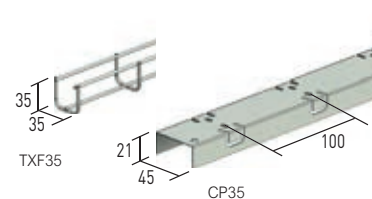

## CF 40-80 et G-MINI

chemins de câbles en fils d'aciers soudés

Réf.	<b>CF 40-80</b>		
<b>EZ</b>	<b>GC</b>	Pour faux-plafond à hauteur réduite Les 2 fils de fond facilitent la fixation de câbles et luminaires	Poids KG/m
CM430080	CM430083	CF 40-80	0,54

## TXF35 et CFG

chemins de câbles en fils d'aciers soudés

Réf.	<b>TXF35</b>		
<b>EZ</b>	<b>GC</b>	CM7550011   CM7550031 TXF35	Poids KG/m
<b>GS</b>		CM755100   CM755103 CP35 couvercle TXF35	0,53
			0,41

1 : **304L** et **316L** disponibles sur demande

Réf.	<b>G-MINI</b>		
<b>EZ</b>	<b>316L</b>	S'adapte à tous les obstacles Réalisation des coudes et changements de plan par simple coupe de 2 fils en vis-à-vis avec la pince coupante	Poids KG/m
CM430111	CM430114	G-MINI	0,13